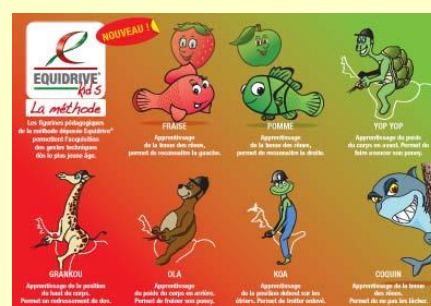

Nombre de panneau identique	Prix TTC
1	35 €
2	64 €
5	150 €

FRAIS DE PORT SUR DEVIS

- **Le panneau Club-house « Yahoo & le dessin de la semaine »**

(Panneau PVC 3mm 100*70cm)

Nombre de panneau	Prix TTC
1	35 €
2	64 €
5	150 €

- **Le panneau des figurines de la méthode pour votre club-house**

(Panneau PVC 3mm 100*70cm)

Nombre de panneau	Prix TTC
1	35 €
2	64 €
5	150 €

FRAIS DE PORT SUR DEVIS

LES TOILES – BACHES (500g/m²)

- **Bâche « Etablissement labellisé EQUIDRIVE® »**